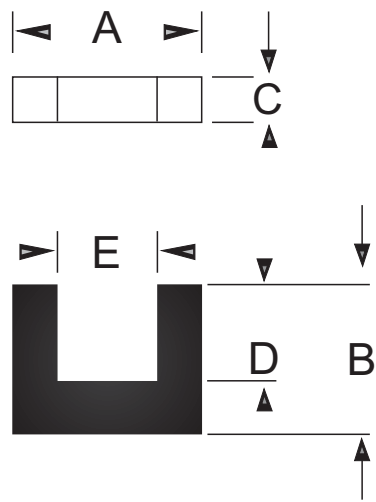

Ferrita en U Tipo A

Dim	mm/Aprox
A	25.00
B	18.75
C	6.00
D	12.75
E	13.00